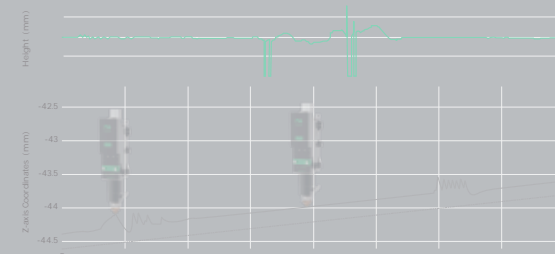

XC

xStudio  
XC3000S/XC3000PRO/XC6000  
EtherCAT

XC3000PRO

XC6000

XC3000S

震动抑制

智能避障

边缘随动